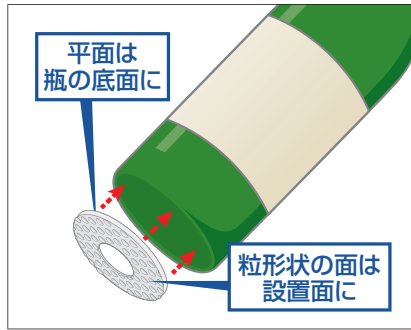

■ 赤ちゃんの食器をテーブルに固定する

■ ペットが観葉植物や金魚鉢を倒すのを防ぐ

■ PCに飲み物をこぼさないようにする

Pro7 はプロセブン株式会社の登録商標です。

オリジナル粒形状でしっかり固定!

使用例(ボトルの場合)

●取り付け

- ①ボトルの底面についたホコリや油分などを充分に取り除いてください。
- ②パッドの両面に貼り付いているPETフィルムを剥がします。

- ③パッドの平らな面をボトルの底面に貼り付けます。
- ④テーブルなどの設置面のホコリや油分などを充分に取り除いてから、置いてください。

●取り外し

- ①ボトルの中の飲料物がこぼれないか確認します。
- ②底面のパッドを端からゆっくりと剥がして取り外します。

仕様

サイズ	L: φ76 × t3.5mm
	M: φ56 × t3.5mm
	S: φ20 × t3.5mm*
材質	ポリウレタンゲル
色	クリア
適応温度	-20℃~75℃

*Sサイズは穴が開いていない形状になります。
改良のため予告なく仕様・外観を変更することがあります。

製品特長

- ◎オリジナル粒形状により「簡単設置」「ねじって持ち上げ、簡単取り外し」(フラットな表面と凸形状の裏面で粘着度が異なるため)
- ◎抗菌防カビ、水洗いで粘着性が復活・再利用可能、広い温度条件に対応
- ◎パッドの形状、サイズ、色、および粘着度は、ご要望に応じて変更が可能です。詳細はお問い合わせください。
- ◎RoHS 2指令に準拠しています。