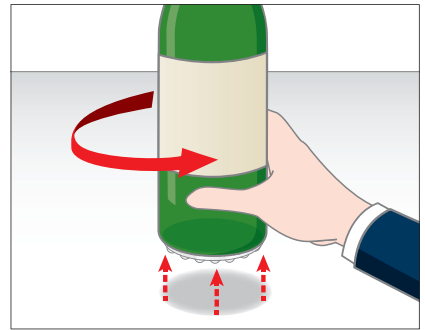

■ 赤ちゃんの食器をテーブルに固定する

■ ペットが観葉植物や金魚鉢を倒すのを防ぐ

■ PCに飲み物をこぼさないようにする

Pro7 はプロセブン株式会社の登録商標です。

オリジナル粒形状でしっかり固定!

使用例(ボトルの場合)

●取り付け

- ①ボトルの底面についたホコリや油分などを充分に取り除いてください。
- ②パッドの両面に貼り付いているPETフィルムを剥がします。

- ③パッドの平らな面をボトルの底面に貼り付けます。
- ④テーブルなどの設置面のホコリや油分などを充分に取り除いてから、置いてください。

●取り外し

- ①ボトルの中の飲料物がこぼれないか確認します。
- ②底面のパッドを端からゆっくりと剥がして取り外します。

仕様

サイズ	L: φ76 × t3.5mm
	M: φ56 × t3.5mm
	S: φ20 × t3.5mm*
材質	ポリウレタンゲル
色	クリア
適応温度	-20℃~75℃

*Sサイズは穴が開いていない形状になります。
改良のため予告なく仕様・外観を変更することがあります。

製品特長

- ◎オリジナル粒形状により「簡単設置」「ねじって持ち上げ、簡単取り外し」(フラットな表面と凸形状の裏面で粘着度が異なるため)
- ◎抗菌防カビ、水洗いで粘着性が復活・再利用可能、広い温度条件に対応
- ◎パッドの形状、サイズ、色、および粘着度は、ご要望に応じて変更が可能です。詳細はお問い合わせください。
- ◎RoHS 2指令に準拠しています。