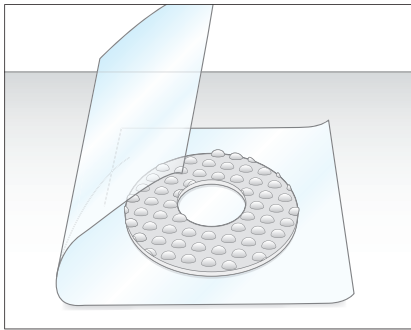

落下

スマートフォンやタブレットが
落下して壊れる

破損

ガラス製品が割れてケガをする

紛失

貴重品が行方不明になる

Mサイズ実寸大

こんな用途にもおすすめ!

■ 赤ちゃんの食器をテーブルに固定する

■ ペットが観葉植物や金魚鉢を倒すのを防ぐ

■ PCに飲み物をこぼさないようにする

Pro7 はプロセブン株式会社の登録商標です。

オリジナル粒形状でしっかり固定!

使用例(ボトルの場合)

●取り付け

- ①ボトルの底面についたホコリや油分などを充分に取り除いてください。
- ②パッドの両面に貼り付いているPETフィルムを剥がします。

- ③パッドの平らな面をボトルの底面に貼り付けます。
- ④テーブルなどの設置面のホコリや油分などを充分に取り除いてから、置いてください。

●取り外し

- ①ボトルの中の飲料物がこぼれないか確認します。
- ②底面のパッドを端からゆっくりと剥がして取り外します。

仕様

サイズ	L: φ76 × t3.5mm
	M: φ56 × t3.5mm
	S: φ20 × t3.5mm*
材質	ポリウレタンゲル
色	クリア
適応温度	-20℃~75℃

*Sサイズは穴が開いていない形状になります。
改良のため予告なく仕様・外観を変更することがあります。

製品特長

- ◎オリジナル粒形状により「簡単設置」「ねじって持ち上げ、簡単取り外し」(フラットな表面と凸形状の裏面で粘着度が異なるため)
- ◎抗菌防カビ、水洗いで粘着性が復活・再利用可能、広い温度条件に対応
- ◎パッドの形状、サイズ、色、および粘着度は、ご要望に応じて変更が可能です。詳細はお問い合わせください。
- ◎RoHS 2指令に準拠しています。